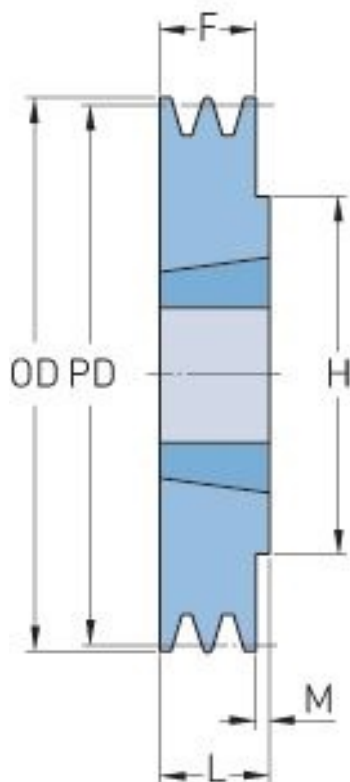

# PHP 1SPB150TB

Roztečný průměr (mm)	150
Vnější průměr (mm)	157
Typ řemenice	1
Číslo pouzdra	1610
Min. vnitřní průměr (mm)	14
Max. vnitřní průměr (mm)	42
F (mm)	25
G (mm)	-
K (mm)	-
L (mm)	25
M (mm)	-
H (mm)	-
Hmotnost (kg)	2.5